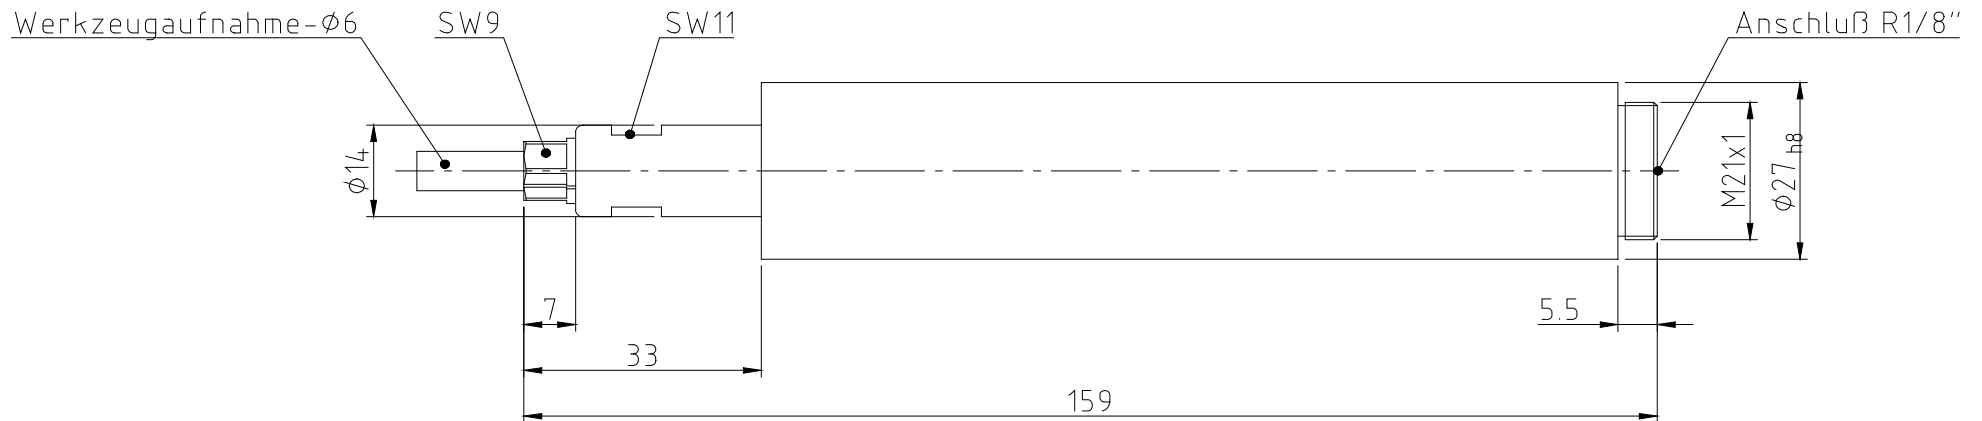

Maßskizze für DL-Einheit RL 2732 - Bestellnr.: 150 412 801

Schmid & Wezel GmbH & Co

Maschinenfabrik

Maybachstraße 2

D-75433 Maulbronn

Tel +49-(0)7043-102-0

Fax +49-(0)7043-10278

E-Mail: biax-verkauf@biaxefa.com